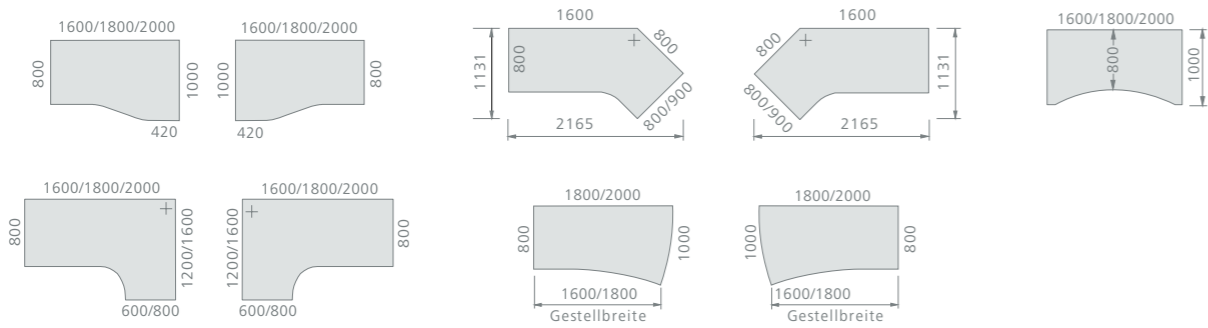

Systematik

REISS STANDARD-RH/RR/VH/VV

Schreibtische

Schreibtisanbauten

Schreibtische mit speziellen Plattenformen

Verbindungselemente zur Verkettung von Schreibtischen

Besprechungsanbauten

Besprechungstische

REISS STANDARD-VV

- 50 mm  ■ Quadratrohr 50 x 50 mm mit Teleskopführung Rohr in Rohr
- 850 mm  ■ höhenstellbar von 650 – 850 mm im Raster von 10 mm
- 650 mm  ■ Höhenmarkierung am Innenrohr sichtbar
- komfortable Verstellung mittels Inbusschlüssel, optional über Griffschraube