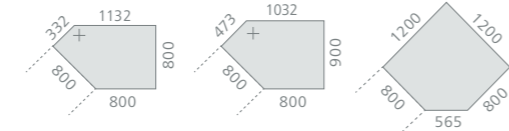

Schreibtisanbauten