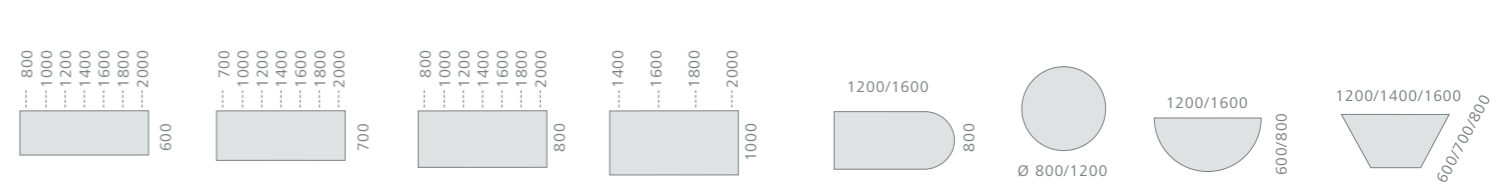

Besprechungstische