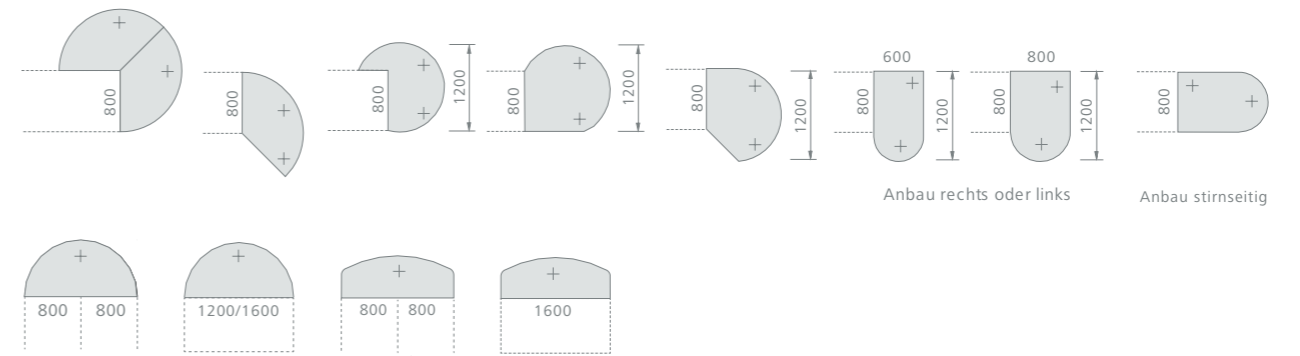

Systematik

REISS STANDARD-RH/RR/VH/VV

Schreibtische

Schreibtisanbauten

Schreibtische mit speziellen Plattenformen

Verbindungselemente zur Verkettung von Schreibtischen

Besprechungsanbauten

Besprechungstische

REISS STANDARD

Schreibtische

Schreibtisanbauten

Schreibtische mit speziellen Plattenformen

Verbindungselemente zur Verkettung von Schreibtischen

Besprechungsanbauten

Besprechungstische

Modellübersicht

REISS STANDARD-VV

- 50 mm  ■ Quadratrohr 50 x 50 mm mit Teleskopführung Rohr in Rohr
- 850 mm  ■ höhenstellbar von 650 – 850 mm im Raster von 10 mm
- 650 mm  ■ Höhenmarkierung am Innenrohr sichtbar
- komfortable Verstellung mittels Inbusschlüssel, optional über Griffschraube