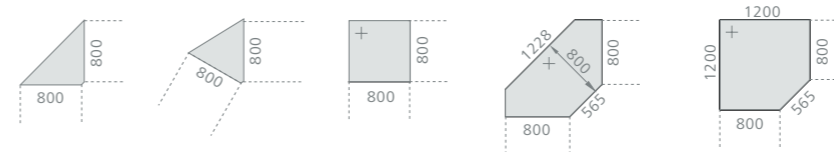

Verbindungselemente zur Verkettung von Schreibtischen