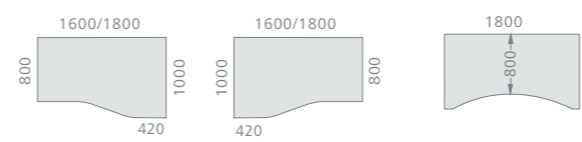

REISS STANDARD

Schreibtische

Schreibtisanbauten

Schreibtische mit speziellen Plattenformen