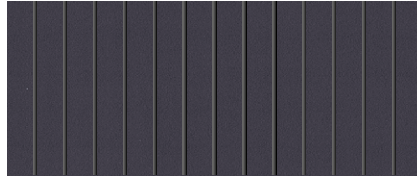

Rollladen Tambour doors

REISS

Weiß / White

Weißgrau / White grey

Lichtgrau / Light grey

Weißaluminium / White aluminium

Anthrazit / Anthracite

Buche / beech