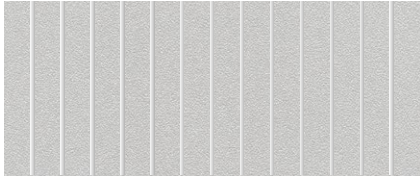

Rollladen Tambour doors

REISS

Weiß / White

Weißgrau / White grey

Lichtgrau / Light grey

Weißaluminium / White aluminium

Anthrazit / Anthracite

Buche / beech