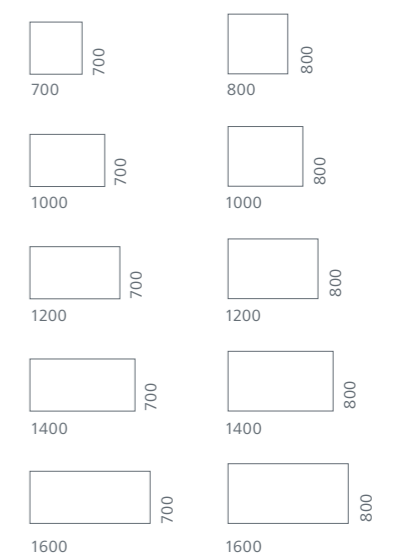

Abmessungen

06/07 Optionale Verbindung der Tischplatten

Elektrifizierungsmodul, variabel an der Tischplatte montierbar