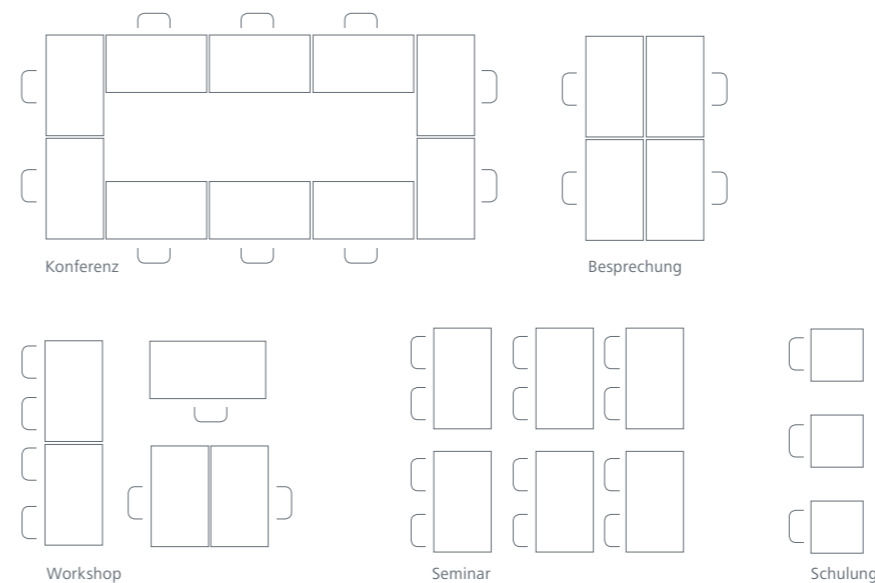

Konfigurationsbeispiele