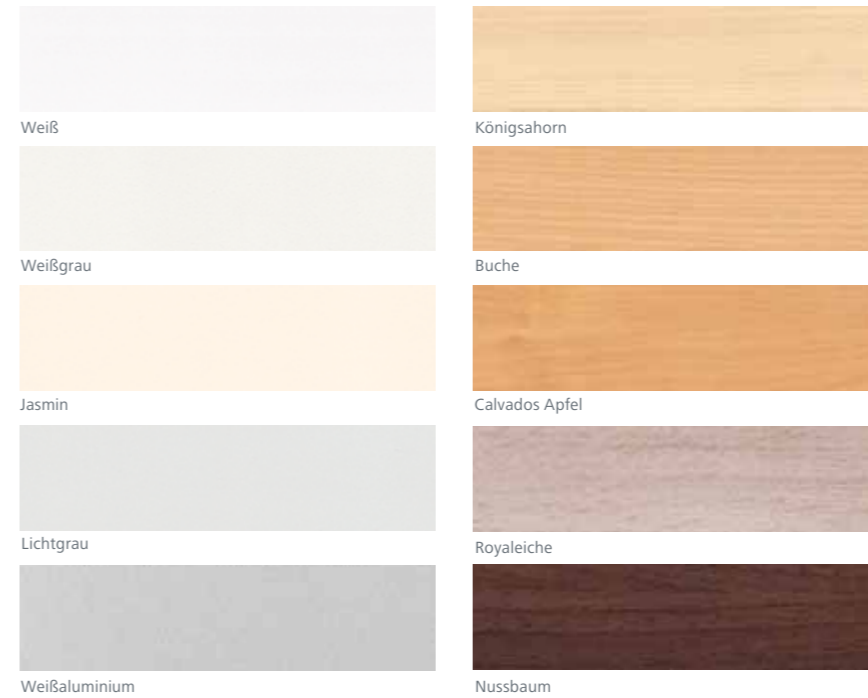

## Farben

Fußausleger wahlweise Silber RAL 9006 oder Chrom