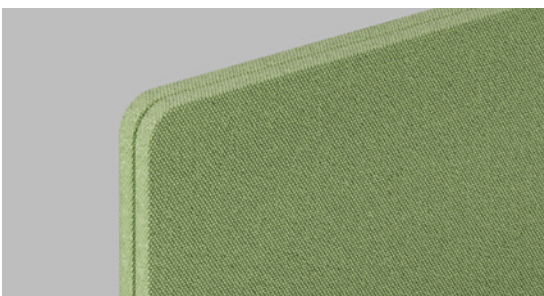

AUF EINEN BLICK

- | Zwei Varianten: REISS Sono 28 (mit Nut) und REISS Sono 28 Contour (mit Akzentstreifen in Anthrazit)
- | Vielseitig kombinierbar mit REISS Tischsystemen
- | Steckverbindungen und Klemmsysteme für Tischplattenstärken von 12 – 30 mm
- | Elemente: REISS Sono 28 Board (Auf Tisch) und REISS Sono 28 Organizer (Hintertisch)
- | Eckenradius: 30 mm, Gesamtstärke: 28 mm
- | Große Auswahl an Stoffkollektionen (Camira Era, Quest, RePlay, Blazer Lite, Lucia)
- | Farbliche Individualisierung durch Metallteile in 6 RAL-Tönen

AT A GLANCE

- | Two versions: REISS Sono 28 (with groove) und REISS Sono 28 Contour (with accent strip in anthracite)
- | Can be combined in many ways with REISS table systems
- | Plug connections and clamping systems for table top thicknesses from 12 – 30 mm
- | Elements: REISS Sono 28 Board (table-top) and REISS Sono 28 Organiser (behind the table)
- | Corner radius: 30 mm, total thickness: 28 mm
- | Large selection of fabric collections (Camira Era, Quest, RePlay, Blazer Lite, Lucia)
- | Colour customisation with metal parts in 6 RAL colours

REISS Sono 28
Zweischichtig mit dezenter mittiger Nut.
Two-layer with discreet central groove.

REISS Sono 28 Contour
Dreischichtig mit 8 mm breitem Akzentstreifen.
Three-layer with 8 mm wide accent strip.