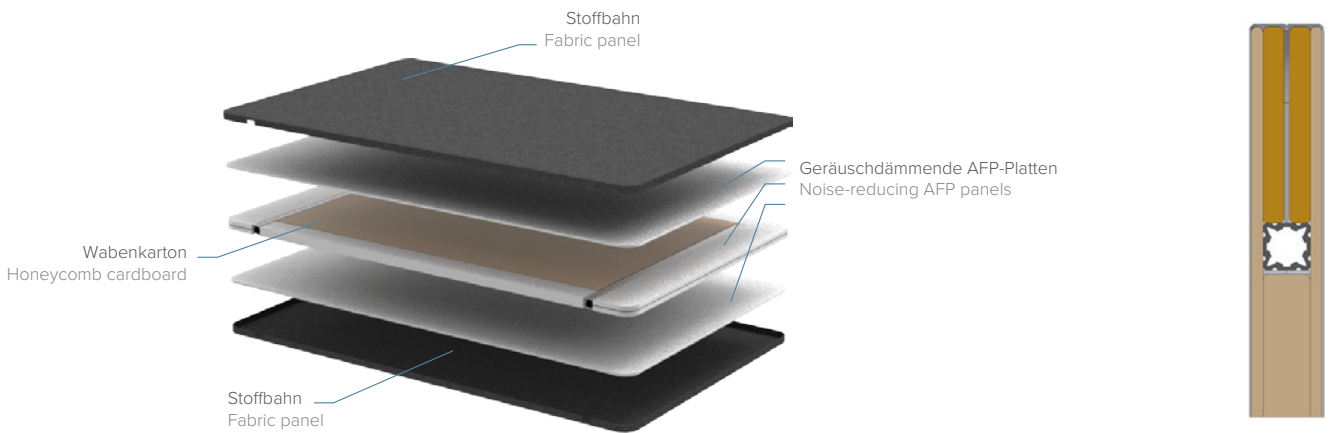

Technische Daten | Technical data

2 Ausführungen | 2 Model specifications

Sono ist zweilagig mit einer mittigen Nut und umfasst eine Gesamtstärke von 28 mm mit einem Eckenradius von 30 mm.

Sono is double-layered with a central groove and has a total thickness of 28 mm with a corner radius of 30 mm.

Sono Contour ist dreilagig bei einer Gesamtstärke von 28 mm und einem Eckenradius von 30 mm. Das optische Highlight bildet ein 8 mm breiter Akzentstreifen aus Wabenkarton (Farbe Anthrazit) zwischen den Hälften.

Sono Contour is triple-layered with a total thickness of 28 mm and a corner radius of 30 mm. The visual highlight is an 8 mm wide accent strip (colour anthracite) between the halves.