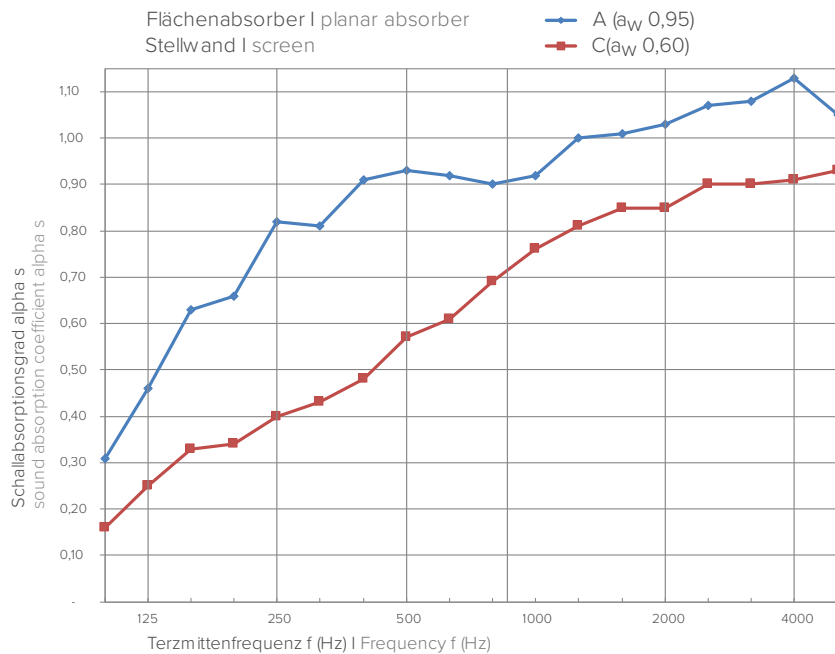

Prüfbericht | Test report