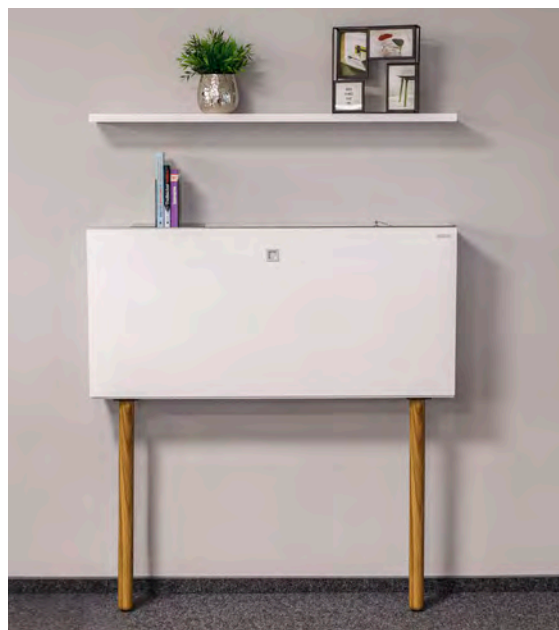

REISS Wandschreibtisch

Wall Desk | Bureau mural

Dein Büro auf kleinstem Raum

Der REISS Wandschreibtisch bietet dir den vollen Komfort eines Arbeitsplatzes und fügt sich mit seinem zurückhaltenden Design nahtlos in deine Wohnlandschaft ein. Dank seiner geringen Tiefe benötigt er nur wenig Platz und übernimmt als Schrank und Ablagefläche gleich noch eine dekorative Funktion. Das optionale Wandboard schafft dabei noch zusätzlichen Spielraum, deinen heimischen Arbeitsplatz gemütlich einzurichten. Zum Feierabend verschwindet dein Schreibtisch samt Arbeitsmaterialien dann einfach hinter der Klappe.

Your office in the smallest space

The REISS Wall Desk offers you the full comfort of a workstation and blends seamlessly into your living environment with its understated design. Thanks to its small depth, it takes up very little space and also has a decorative function as a cabinet and storage surface. The optional wall shelf adds even more freedom to furnish your workspace at home in a cosy way. At the end of the day, your desk and work materials simply disappear behind the flap.

Ton bureau dans un espace réduit

Le bureau mural REISS t'offre tout le confort d'un poste de travail et s'intègre parfaitement dans ton intérieur avec son design discret. Grâce à sa faible profondeur, il ne prend que peu de place et remplit en même temps une fonction décorative en tant qu'armoire et surface de rangement. Le panneau mural en option offre une marge de manœuvre supplémentaire pour aménager confortablement ton poste de travail à la maison. À la fin de la journée, ton bureau et ton matériel de travail disparaissent tout simplement derrière l'abattant.