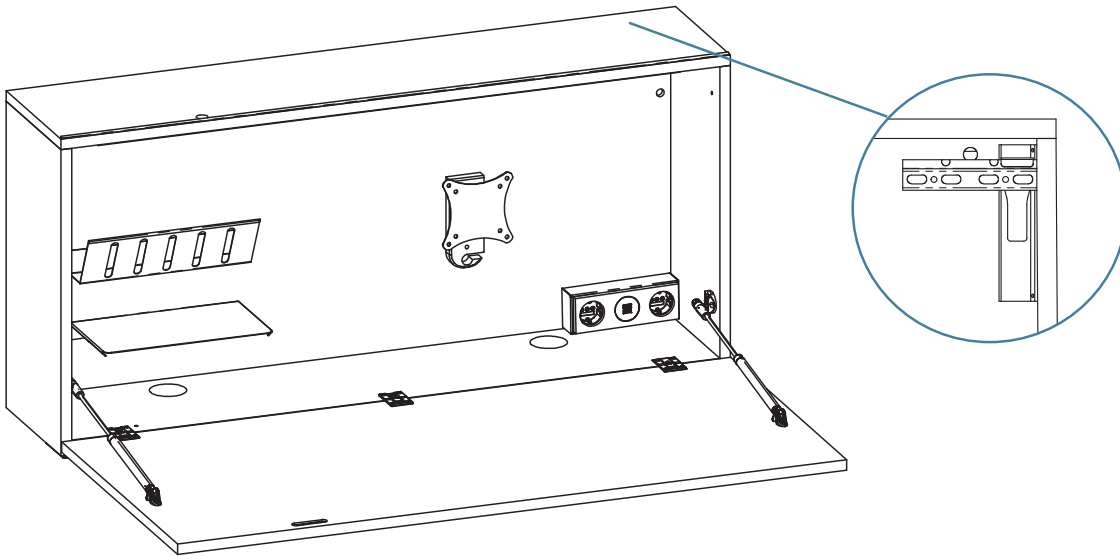

Spezifikationen Specifications | Spécifications

Mit Beschlag für eine einfache Montage und Ausrichtung an der Wand – Schrankaufhänger mit Tiefenverstellung und Abhebesicherung. Rückwand genutet und geleimt für hohe Stabilität. | With fitting for easy assembly and alignment on the wall - cupboard hanger with depth adjustment and lift-off protection. Rear panel grooved and glued for high stability. | Avec ferrure pour un montage et un alignement faciles sur le mur - suspension d'armoire avec réglage de la profondeur et sécurité anti-soulèvement. Paroi arrière rainurée et collée pour une grande stabilité.