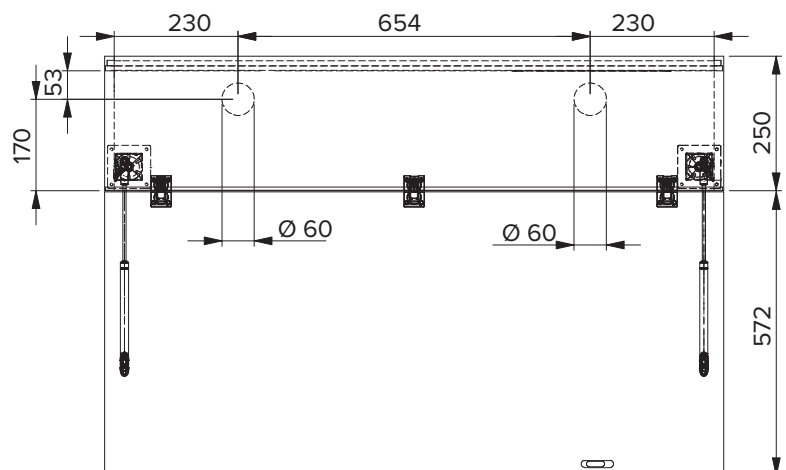

Spezifikationen Specifications | Spécifications

Mit Beschlag für eine einfache Montage und Ausrichtung an der Wand – Schrankaufhänger mit Tiefenverstellung und Abhebesicherung. Rückwand genutet und geleimt für hohe Stabilität. | With fitting for easy assembly and alignment on the wall - cupboard hanger with depth adjustment and lift-off protection. Rear panel grooved and glued for high stability. | Avec ferrure pour un montage et un alignement faciles sur le mur - suspension d'armoire avec réglage de la profondeur et sécurité anti-soulèvement. Paroi arrière rainurée et collée pour une grande stabilité.

Positionen Ausstattungsoptionen
Positions Equipment options
Positions des options d'équipement

Positionen Kabeldurchlässe (rechts/lefts)
Cable aperture positions (right/left)
Positions des passages de câbles (droite/gauche)