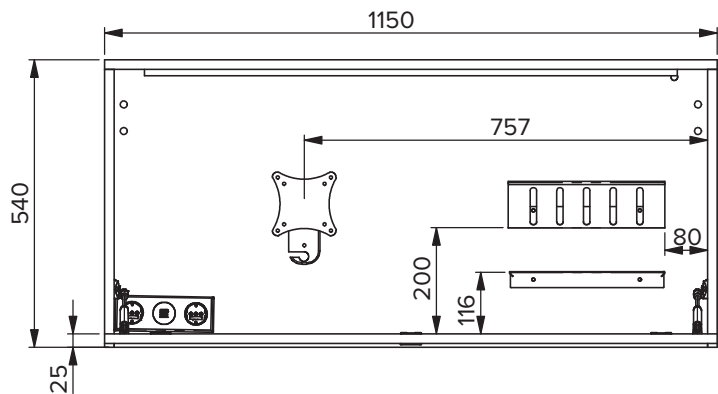

Spezifikationen Specifications | Spécifications

Mit Beschlag für eine einfache Montage und Ausrichtung an der Wand – Schrankaufhänger mit Tiefenverstellung und Abhebesicherung. Rückwand genutet und geleimt für hohe Stabilität. | With fitting for easy assembly and alignment on the wall - cupboard hanger with depth adjustment and lift-off protection. Rear panel grooved and glued for high stability. | Avec ferrure pour un montage et un alignement faciles sur le mur - suspension d'armoire avec réglage de la profondeur et sécurité anti-soulèvement. Paroi arrière rainurée et collée pour une grande stabilité.

Positionen Ausstattungsoptionen
Positions Equipment options
Positions des options d'équipement

Positionen Kabeldurchlässe (rechts/lefts)
Cable aperture positions (right/left)
Positions des passages de câbles (droite/gauche)

Alle Angaben in mm | All dimensions in mm | Toutes les données sont en mm