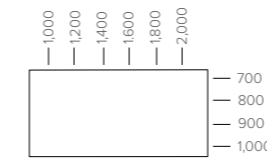

T-Fuß

Breite	Tiefe
1.000	700
1.200	800
1.400	900
1.600	1.000
1.800	
2.000	

C-Fuß

Breite	Tiefe
1.000	800
1.200	900
1.400	
1.600	
1.800	
2.000	

Rechnerhalter, Anbau links oder rechts, innen oder außen

Thinclient-Halter, Anbau unter der Tischplatte