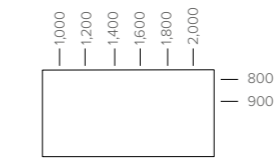

T-Fuß

Breite	Tiefe
1.000	700
1.200	800
1.400	900
1.600	1.000
1.800	
2.000	

C-Fuß

Breite	Tiefe
1.000	800
1.200	900
1.400	
1.600	
1.800	
2.000	

Rechnerhalter, Anbau links oder rechts, innen oder außen

Thinclient-Halter, Anbau unter der Tischplatte