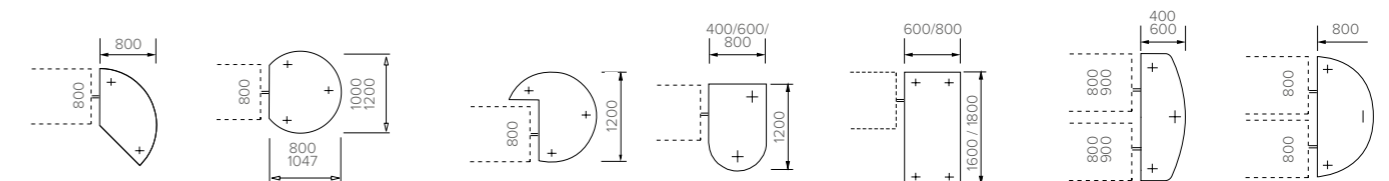

Steh-Sitz-Tische REISS Avaro P, motorisch höhenverstellbar 650–1.250 mm

T-Fuß

Breite	Tiefe
1.000	700
1.200	800
1.400	900
1.600	1.000
1.800	
2.000	

C-Fuß

Breite	Tiefe
1.000	800
1.200	900
1.400	
1.600	
1.800	
2.000	

Anbauten für Steh-Sitz-Tische REISS Avaro P, höheneinstellbar 650–850 mm